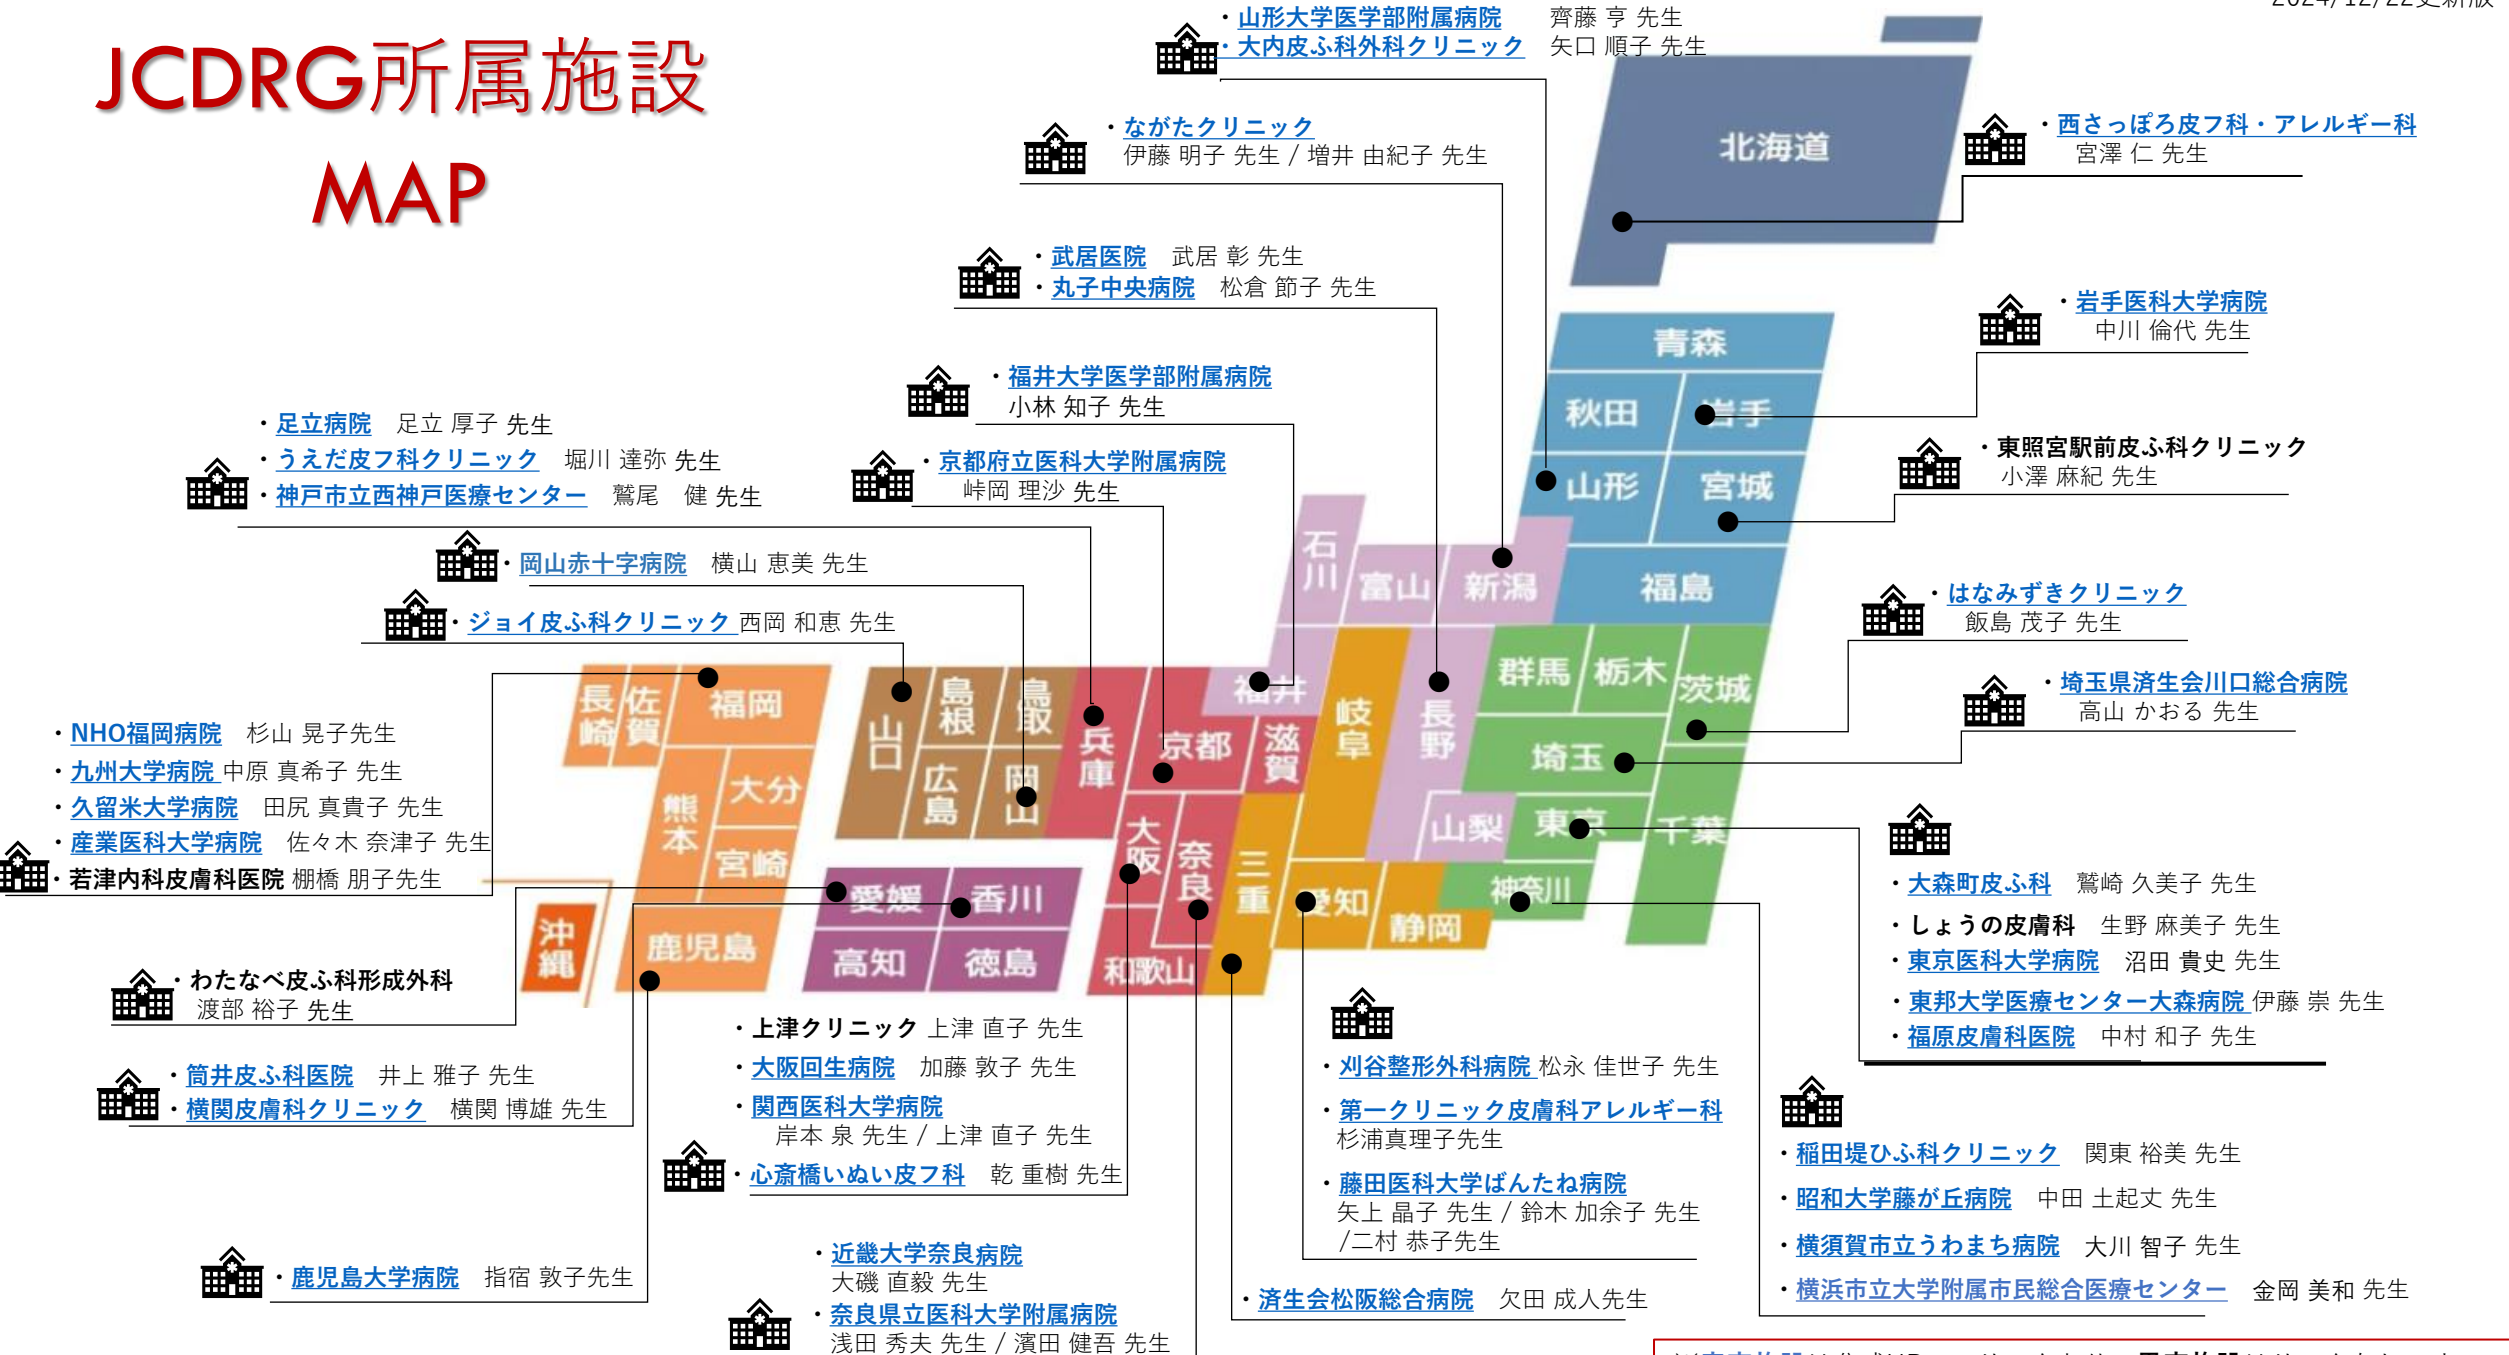

# JCDRG所属施設 MAP

※青字施設は公式HPへのリンクあり、黒字施設はリンクなしです。